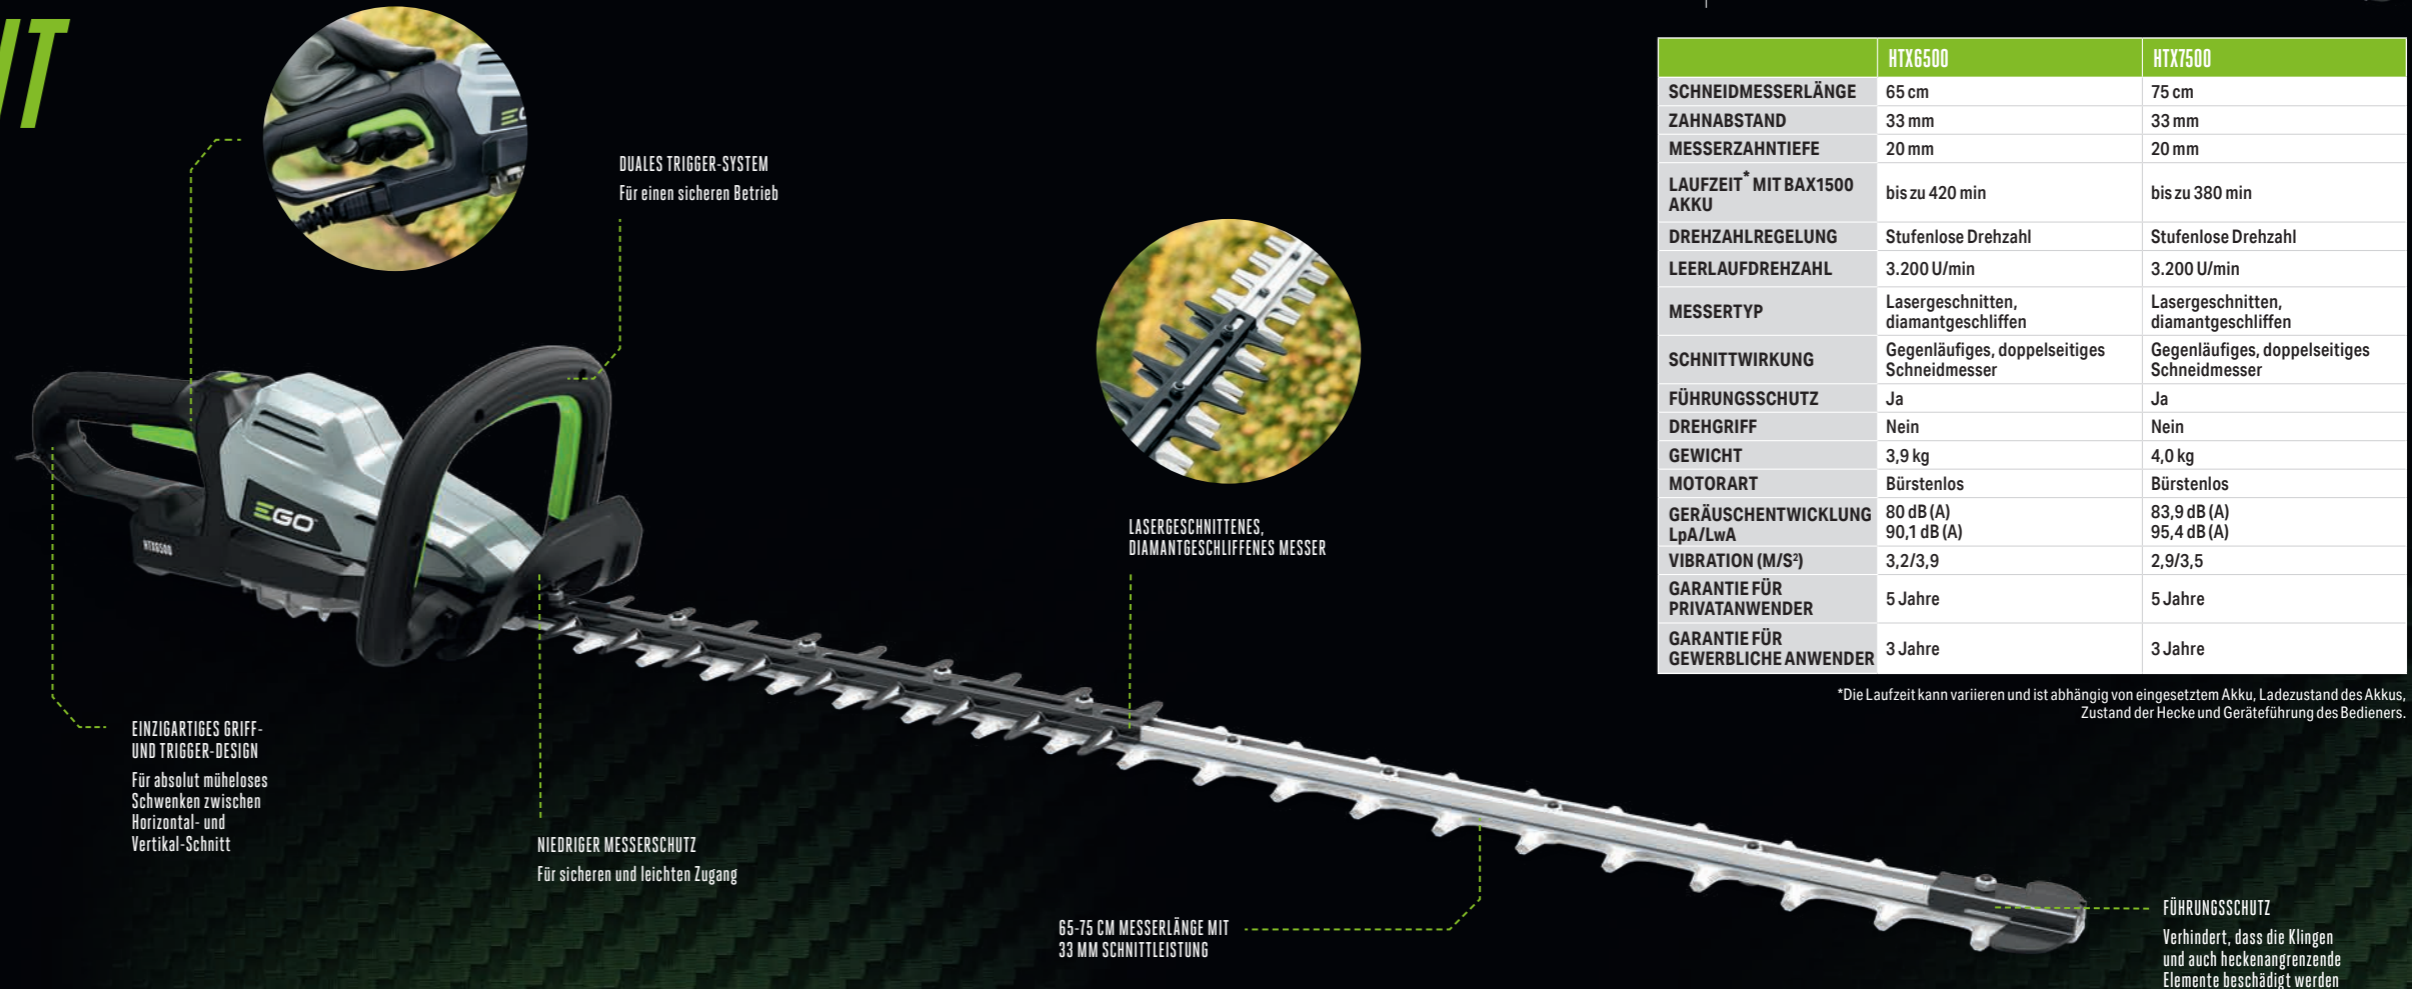

EINZIGARTIGES GRIFF- UND TRIGGER-DESIGN
Für absolut müheloses Schwenken zwischen Horizontal- und Vertikal-Schnitt

NIEDRIGER MESSERSCHUTZ
Für sicheren und leichten Zugang

65-75 CM MESSERLÄNGE MIT 33 MM SCHNITTLÄNGE

LASERGESCHNITTENES, DIAMANTGESCHLIFFENES MESSER

DUALES TRIGGER-SYSTEM
Für einen sicheren Betrieb

FÜHRUNGSSCHUTZ
Verhindert, dass die Klingen und auch heckenangrenzende Elemente beschädigt werden

HTX6500 65 CM PRO X HECKENSCHERE

Die variable Geschwindigkeit und die doppelseitige Schnittwirkung machen jede Arbeit, ob groß oder klein, zum Kinderspiel. Das duale Trigger-System bietet dem Anwender mehr Komfort und Sicherheit.