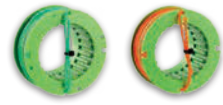

FÄDEN, MESSER UND ZUBEHÖR FÜR ALLE AUFGABEN

EGO bietet eine Reihe von Fäden, Messer und Gurte für alle Trimm- und Schnitarbeiten sowie eine Reihe von Ersatzköpfen für alle EGO Fadentrimmer.

Fäden für Rasentrimmer

Wählen Sie eine geringere Fadenstärke für das Entfernen von langen Gräsern und leichtem Bewuchs oder eine größere, länger haltbare Fadenstärke bei schwerem, dichtem Bewuchs. Die leistungsstärkeren Rasentrimmer eignen sich besser für dickere Fäden, während Geräte mit gedrehten Fäden leiser beim Gebrauch sind. Damit der Fadenwechsel reibungslos verläuft, wählen Sie eine vorgeladene Spule für kompatible Werkzeuge. Nutzen Sie unsere einfache Anleitung (unten) zur Auswahl der richtigen Fadenstärke.