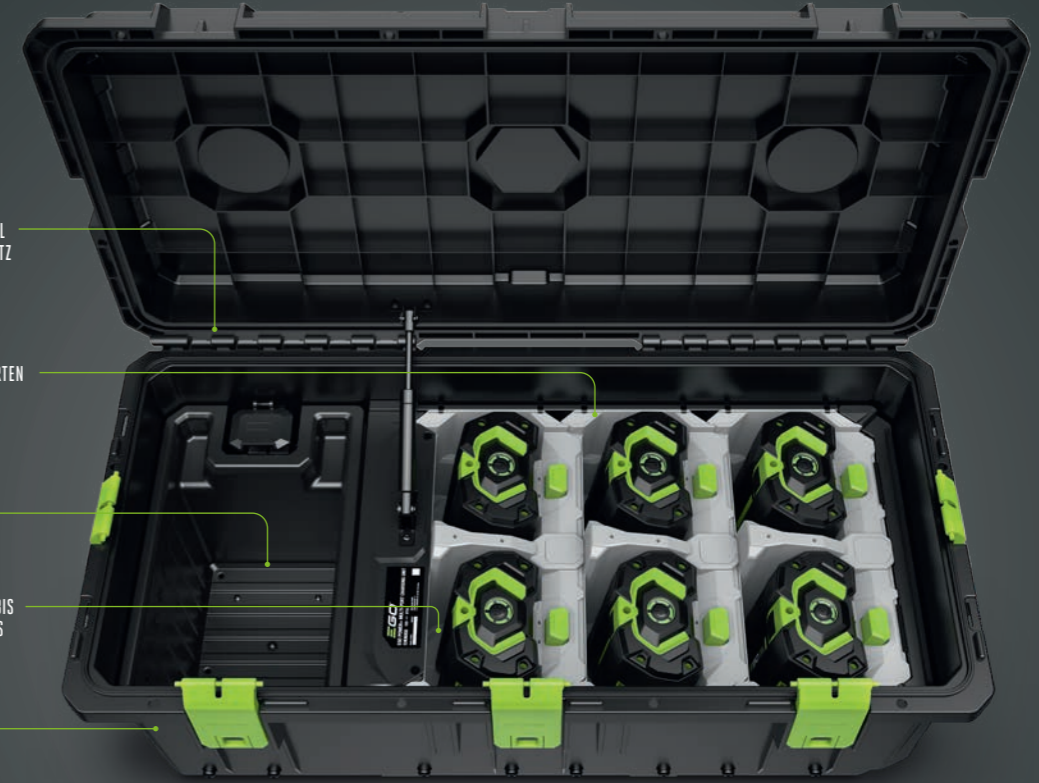

LED-LADEANZEIGE

WANDMONTAGE

ENTWICKELT ZUM AUFLADEN VON EGO Z6 AUFSTIHMÄHERN, EGO TRAKTOREN UND DEM MULTI-PORT-LADEKOFFER

KÜHLGEBLÄSE

HAKEN FÜR LADEKABEL

**CHV1600E
1600 W LADEGERÄT**

Das EGO Professional 1600-W-Ladegerät kann sechs 10-Ah-ARC-Lithium™ Akkus in nur drei Stunden aufladen. Es ist für den Multiport-Ladegerät, die Z6 Aufsitzmäher und die Traktoren von EGO konzipiert.

**ACA1000
LADEADAPTER**

Mit dem Ladeadapter können Sie den Multiport-Ladegerät ebenfalls mit den 550-W- oder 700-W-Schnell-Ladegeräten verwenden.

**LÄDT SECHS
HANDGEFÜHRTE EGO
AKKUS GLEICHZEITIG**

Mit dem Multiport-Ladegerät aus der Professional Serie von EGO laden Sie bis zu sechs handgeführte Akkus von EGO gleichzeitig – ideal für professionelle Anwender.

Das intelligente Energiemanagement von EGO lädt zuerst die Akkus mit dem niedrigsten Ladezustand und bringt dann alle Akkus mit der gleichen Geschwindigkeit auf den vollen Ladezustand. Mit dem 1600-W-Ladegerät können sechs 10-Ah-Akkus in nur drei Stunden aufgeladen werden.

SCHARNIERDECKEL ALS WETTERSCHUTZ

PASSEND FÜR ALLE HANDGEFÜHRTE ARC-LITHIUM™ AKKUS VON EGO

ZUSÄTZLICHER STAU-RAUM

LÄDT GLEICHZEITIG BIS ZU SECHS EGO AKKUS

AUF RÄDERN FÜR DEN EINFACHEN TRANSPORT

**CHU6000-K0004
MULTI-PORT-LADEKOFFER**

Inklusive CHV1600 1600-W-Ladegerät.

**CHU6000
MULTI-PORT-LADEKOFFER**

Der Multiport-Ladegerät kann direkt mit dem EGO CHV1600 1600-W-Ladegerät oder mit dem EGO 550-W-Schnellladegerät verwendet werden (siehe Seite 29), sofern es mit dem ACA1000 EGO Ladeadapter kombiniert wird.

VERGLEICHENDE LADEZEITEN

1600-W-LADEGERÄT mit Koffer	6 x 10-Ah-Akkus	~3 Stunden
550-W-SCHNELLLADEGERÄT & LADEADAPTER mit Koffer	6 x 10-Ah-Akkus	~8 Stunden