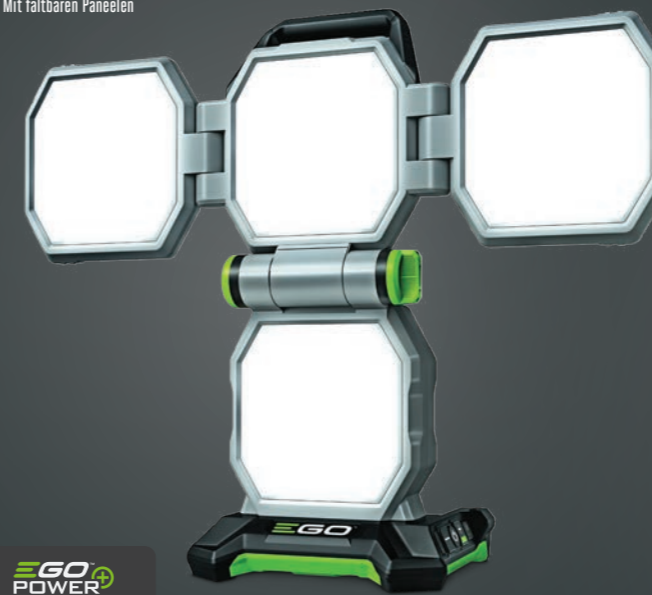

# TRAGBAR, FLEXIBEL HELLE BELEUCHTUNG

360-GRAD-BELEUCHTUNG  
Mit faltbaren Paneelen

KOMPAKTE BAUWEISE

BEDIENFELD  
Mit einstellbarer Helligkeit und  
Farbtemperatur, Bluetooth-  
Verbindung und drei Lichtmodi