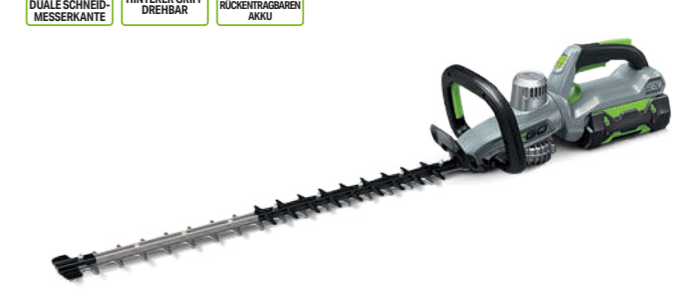

HT6500E
65 CM HECKENSCHERE

Zweistufige Drehzahlregelung, doppelseitige Schnittwirkung, verstellbarer Drehgriff für zusätzlichen Bedienkomfort. Ideal zum Schneiden breiter/langer Hecken mit dicken Zweigen und Ästen.