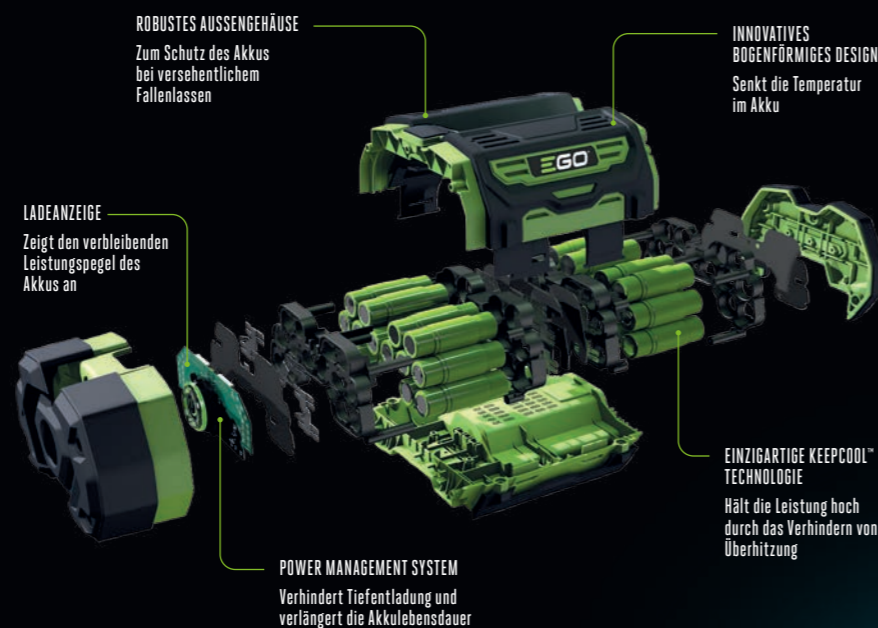

Unsere Akkus wurden so konzipiert, dass sie auf drei innovative Arten effektiv kühlen:

**Mechanisch** – EGOs einzigartige bogenförmige ARC-Anordnung der Batteriezellen.

**Chemisch** – EGOs einzigartige KeepCool™ Technologie.

**Elektronisch** – EGOs branchenführendes intelligentes Energiemanagementsystem.

EGOs EINZIGARTIGES, BOGENFÖRMIGES ARC-DESIGN (ARC ENGL. FÜR BOGEN)

### VERGRÖßERTE OBERFLÄCHE

Die Bogenform (ARC) des Akkus wurde sorgfältig entwickelt, um die Kühlung zu optimieren und eine Überhitzung zu vermeiden. Im Gegensatz zu „quaderförmigen“ Akkus sind die einzelnen Akkuzellen außenliegend positioniert. So kann Wärme von den Zellen weggeleitet werden.