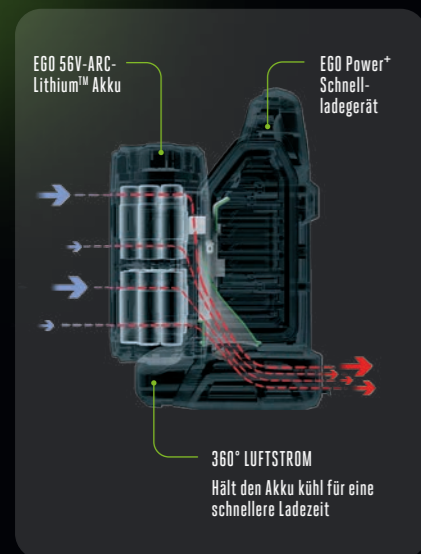

VERGRÖßERTE OBERFLÄCHE

Die Bogenform (ARC) des Akkus wurde sorgfältig entwickelt, um die Kühlung zu optimieren und eine Überhitzung zu vermeiden. Im Gegensatz zu „quaderförmigen“ Akkus sind die einzelnen Akkuzellen außenliegend positioniert. So kann Wärme von den Zellen weggeleitet werden.

KEEP-COOL™ TECHNOLOGIE

Überhitzungen werden nicht nur durch das innovative ARC-Design verhindert. Der Akku bleibt noch auf eine andere intelligente Art und Weise kühl. Jede einzelne Zelle ist von unserem einzigartigen Phasenwechselmaterial KeepCool™ umgeben, das Wärmeenergie absorbiert und die einzelnen Zellen für längere Laufzeiten in ihrem optimalen Temperaturbereich hält.

INTELLIGENTE LEISTUNG

Leistung ohne Kontrolle ist nutzlos. Deshalb wird der EGO Power+ 56V-ARC-Lithium™ Akku kontinuierlich von der integrierten Software, den Mikroprozessoren und dem intelligenten Power-Management-System des Werkzeugs gesteuert. Sie überwachen und optimieren zusammen ständig jede einzelne Zelle, damit diese die beste Leistung, Ausdauer und Laufzeit bietet.

AUSSEN MONTIERTER AKKU

Im Gegensatz zu anderen Herstellern werden unsere Akkus auf der Außenseite unserer Werkzeuge angebracht. Sie befinden sich somit nicht eingesperrt im Innern, was bedeutet, dass sie kühler bleiben und damit länger Leistung liefern. Für ihre Sicherheit, ist die Elektronik durch eine Harzbeschichtung vor Staub und Feuchtigkeit geschützt. Zudem sind die Zellen in einem robusten gummierten Gehäuse untergebracht, das Stöße und Vibrationen absorbiert.