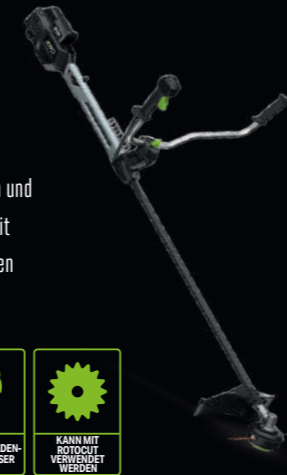

BCX3800 PRO X RASENTRIMMER / FREISCHNEIDER (MÄHLENKER)

Mit diesem leistungsstarken Werkzeug auf absolutem Profiniveau gehören der mit Benzingeräten verbundene Aufwand sowie Lärm und Abgase der Vergangenheit an. In Kombination mit unserem rückentragbaren Akku BAX1500 erhalten Sie den ganzen Tag lang Leistung und Komfort.

STX3800 PRO X RASENTRIMMER / FREISCHNEIDER (RUNDGRIF)

Unser Pro X Rasentrimmer ist so effektiv und leistungsstark wie ein benzingetriebenes Gerät. Verfügt über einen schnell einstellbaren Rundgriff. Zusammen mit dem rückentragbaren Akku BAX1500 profitieren Sie den ganzen Tag lang über enorme Leistung und Benutzerkomfort.