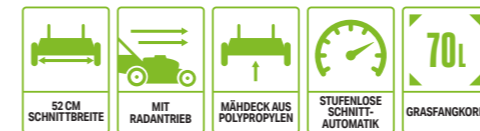

**ALS ZUBEHÖR ERHÄLTICH**

NUR ALS KIT VERFÜGBAR LM2021E-SP

MÄHT MIT DEM MITGELIEFERTEN 5,0-AH-AKKU BIS ZU **700M<sup>2</sup>**

**LM2130E-SP**  
**52 CM RASENMÄHER MIT RADANTRIEB**

Die größere Schnittbreite eignet sich perfekt für das präzise Mähen von großen Gärten und großen Flächen. Mit Radantrieb und automatisch variabler Schnittgeschwindigkeit, ideal für große Rasenflächen und Hänge. Inklusive einem extra-großen 70-Liter-Fangkorb.