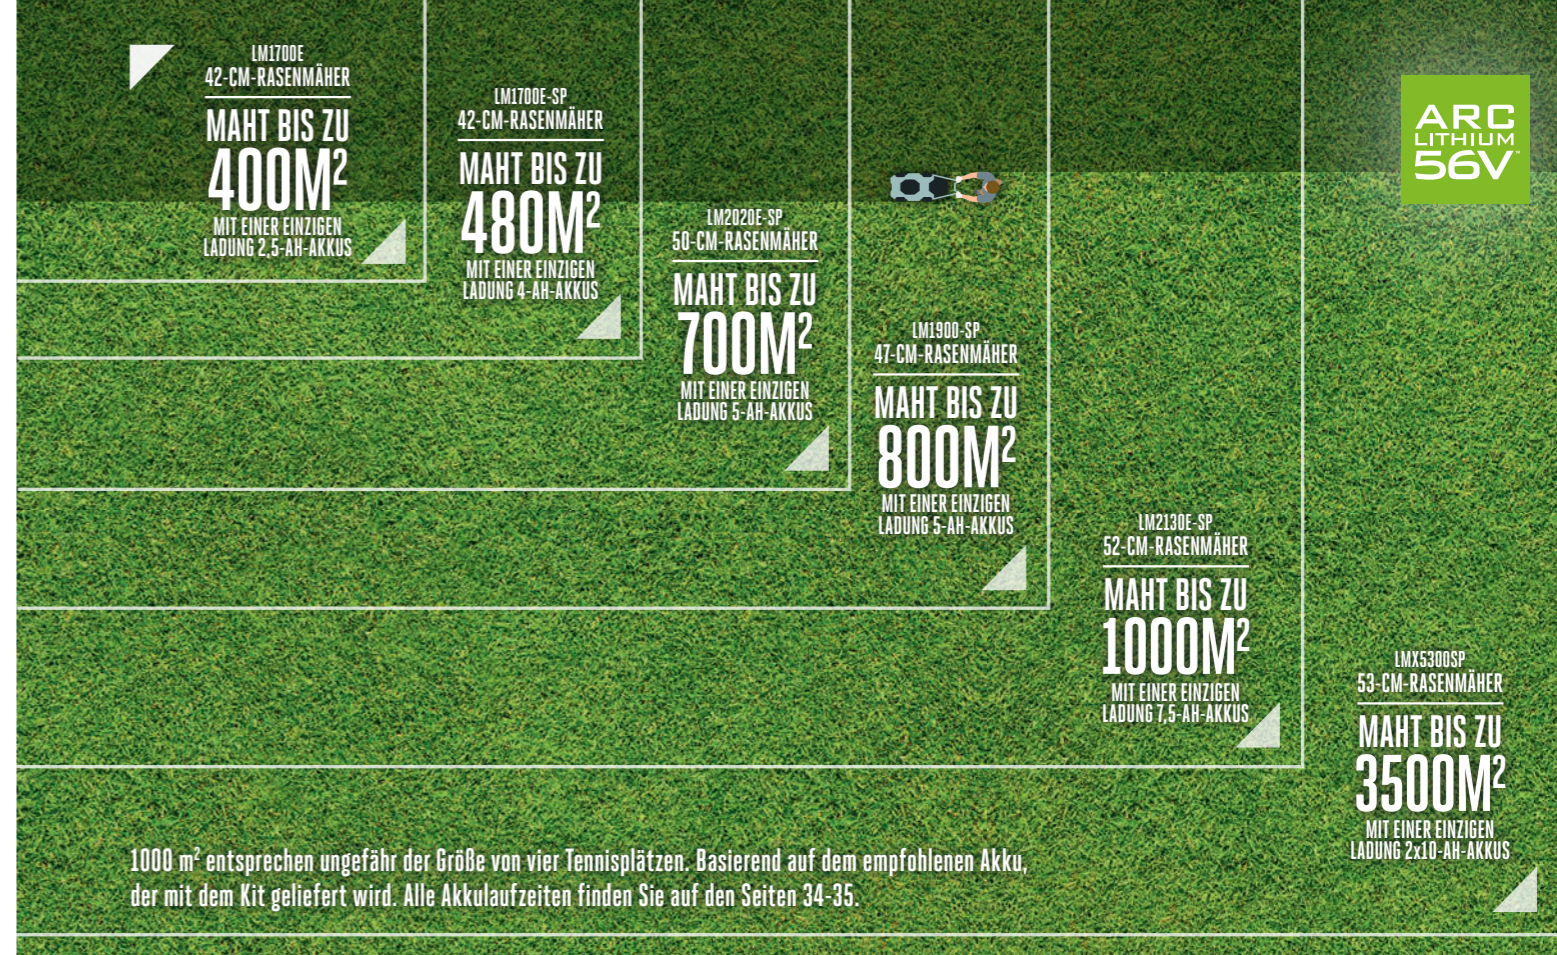

EIN RASENMÄHER FÜR JEDEN RASEN DAS RICHTIGE GERÄT FÜR DIE ARBEIT

Die Rasenmäher von EGO Power+ besitzen zahlreiche Eigenschaften, die die Rasenpflege schneller, einfacher und effizienter machen. Mit Schnittbreiten von 42 cm bis 53 cm gibt es Modelle für jede Aufgabe und jede Rasengröße.

Die technologisch in jeder Hinsicht fortschrittlichen Mäher verfügen standardmäßig über eine verblüffende, mit Benzinergäten vergleichbare Leistung. Mit unserem revolutionären 56V-ARC-Lithium™ Akku arbeiten sie sehr leise, stoßen keine Abgase aus und starten ganz einfach auf Knopfdruck.

Diese Vorteile gelten zwar für alle EGO Power+ Rasenmäher, aber einige Modelle sind für bestimmte Gartentypen besser geeignet.

Unser praktisches Diagramm zeigt Ihnen, wie groß die Rasenfläche ist, die Sie mit einer einzigen Akkuladung mähen können, und welche Mäher für Sie geeignet sind.

1000 m² entsprechen ungefähr der Größe von vier Tennisplätzen. Basierend auf dem empfohlenen Akku, der mit dem Kit geliefert wird. Alle Akkulaufzeiten finden Sie auf den Seiten 34-35.