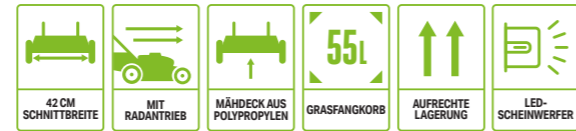

**ALS ZUBEHÖR ERHÄLTICH**

NUR ALS KIT VERFÜGBAR LM1702E-SP

MÄHT MIT DEM MITGELIEFERTEN 4,0-AH-AKKU BIS ZU **480M<sup>2</sup>**

**LM2020E-SP**  
**50 CM RASENMÄHER MIT RADANTRIEB**

Die größere Schnittbreite eignet sich perfekt für das präzise Mähen von mittelgroßen und großen Gärten. Mit Radantrieb und automatisch variabler Schnittgeschwindigkeit, ideal für große Rasenflächen und Hänge. Inklusive einem großen 60-Liter-Fangkorb.