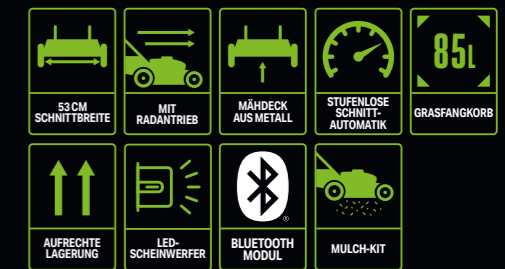

LMX5300SP
SCHNITTBREITE	53 cm
MIT RADANTRIEB	0-6,4 km/h
MATERIAL DES MÄHDECKS	Aluminiumguss
LAUFZEIT*	5,0 Ah Mäht bis zu 1.650 m² 6,0 Ah Mäht bis zu 2.150 m² 7,5 Ah Mäht bis zu 2.600 m² 10,0 Ah Mäht bis zu 3.500 m² 12,0 Ah Mäht bis zu 4.200 m²
REGELUNG DER SCHNITTGESCHWINDIGKEIT	Stufenlose Drehzahl
LEERLAUFDREHZAHL	1: 2.600 U/min 2: 2.750-2.950 U/min 3: 3.100 U/min
SCHNITTHÖHEN-EINSTELLUNGEN	20/31/40/51/64/78/92/105 mm
GRIFFHÖHEN	Drei - vom Benutzer einstellbar
HECKFANGSYSTEM	85 L
FUNKTIONEN	Mulchen, auffangen, seitlich auswerfen
GERÄUSCHEMISSION	93 dB (A) / 94 dB (A)
VIBRATION (M/S²)	0,39/0,33
VERTIKALE LAGERUNG	Ja
GEWICHT OHNE AKKU	46 kg
MOTORART	Bürstenloser Motor
GARANTIE FÜR PRIVATANWENDER	5 Jahre
GARANTIE FÜR GEWERBLICHE ANWENDER	3 Jahre

*Laufzeit kann variieren und ist abhängig von eingesetztem Akku, Ladezustand des Akkus, Zustand des Grasses und Geräteführung des Bedieners.