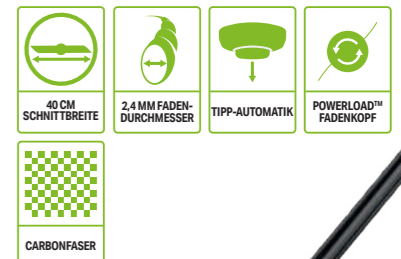

STA1600
RASENTRIMMER-AUFSATZ

Dieser Aufsatz bietet zahlreiche Funktionen, die Zeit sparen und helfen, sicher, schnell und effizient zu arbeiten. Powerload-Funktion™ nur kompatibel mit PH1420E.