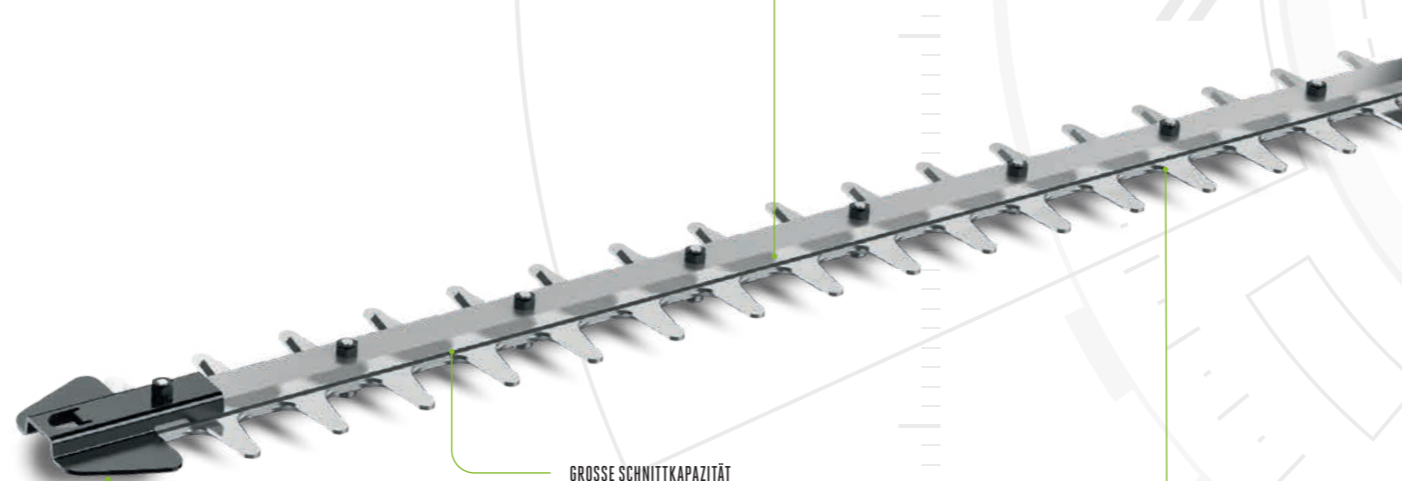

GROSSE SCHNITTKAPAZITÄT
Zur Bewältigung dickerer Hecken und großem Geäst

DOPPELT SCHNEIDENDE MESSER
Für weniger Vibrationen beim Schneiden

FÜHRUNGSSCHUTZ
Verhindert, dass die Klängen und auch heckenangrenzende Elemente beschädigt werden

Bitte beachten Sie: Einige Funktionen sind nicht bei allen Modellen verfügbar