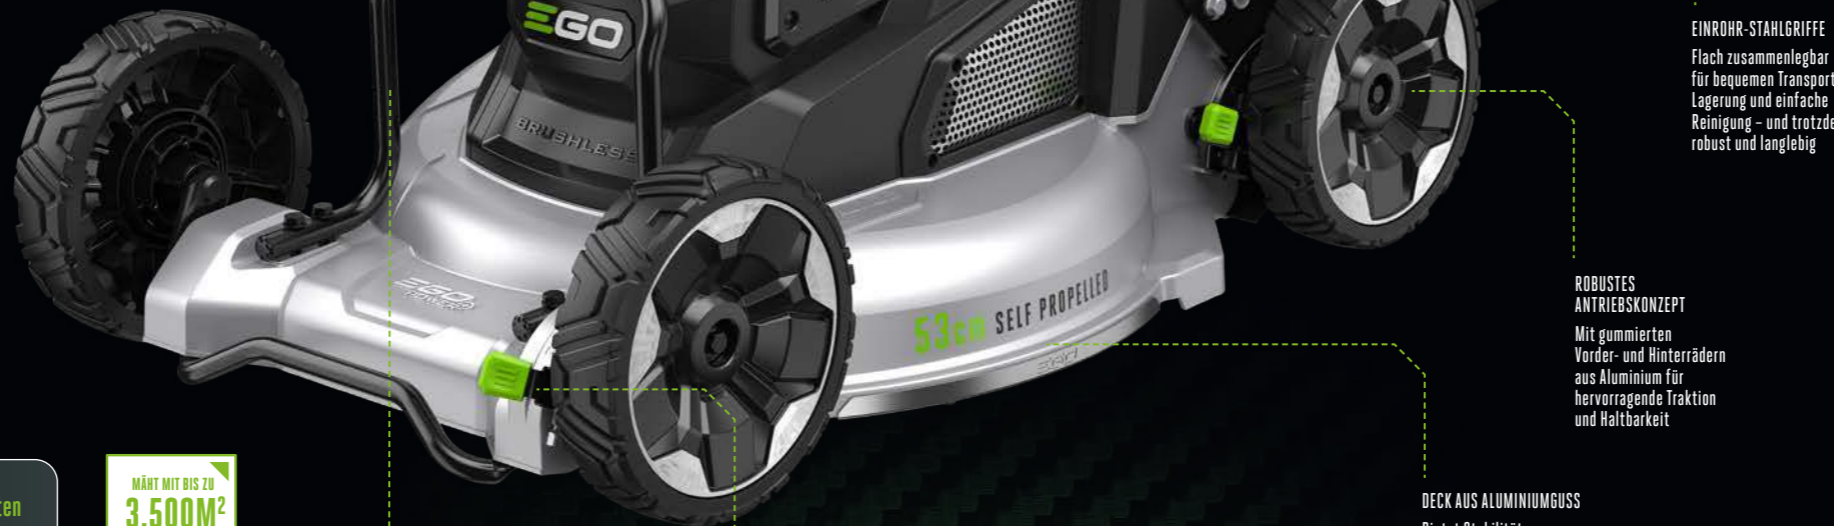

IoT VORBEREITUNG MIT EINGEBAUTEM BLE-MODUL

LED-SCHWEINWERFER  
Selbst in der Dämmerung noch gute Sicht

MULCHSTOPFEN

EINROHR-STAHLSGRIFFE  
Flach zusammenlegbar für bequemen Transport, Lagerung und einfache Reinigung - und trotzdem robust und langlebig