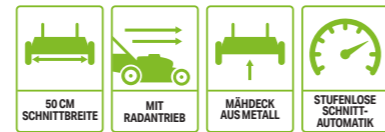

**ALS ZUBEHÖR ERHÄLTICH**

NUR ALS KIT VERFÜGBAR LM1702E-SP

MÄHT MIT DEM MITGELIEFERTEN 4,0-AH-AKKU BIS ZU **480M<sup>2</sup>**

**LM2020E-SP**  
**50 CM RASENMÄHER MIT RADANTRIEB**

Die größere Schnittbreite eignet sich perfekt für das präzise Mähen von mittelgroßen und großen Gärten. Mit Radantrieb und automatisch variabler Schnittgeschwindigkeit, ideal für große Rasenflächen und Hänge. Inklusive einem großen 60-Liter-Fangkorb.